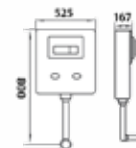

MRP : _____

Crista (W-231)
PVC Water Tank

MRP : _____

(B-164)
Shower Holder

MRP : _____

(Carina 7201)
Concealed Cistern

MRP : _____

Corona 7202
Concealed Cistern